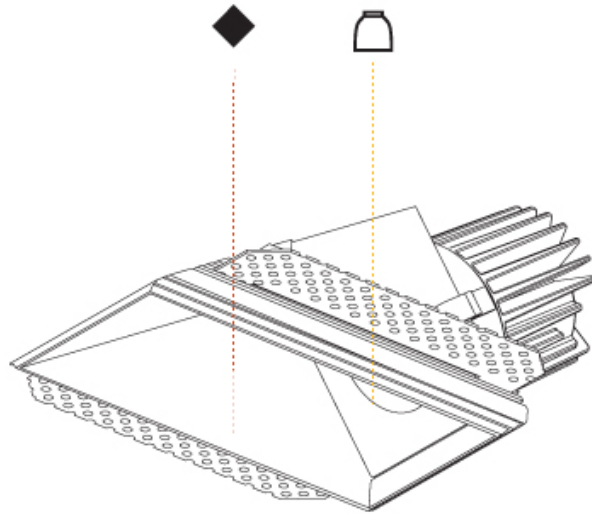

## CAVE WALLWASH TRIMLESS

A35706-

PROJECT

TYPE

SPECIFIER

QUANTITY

DATE